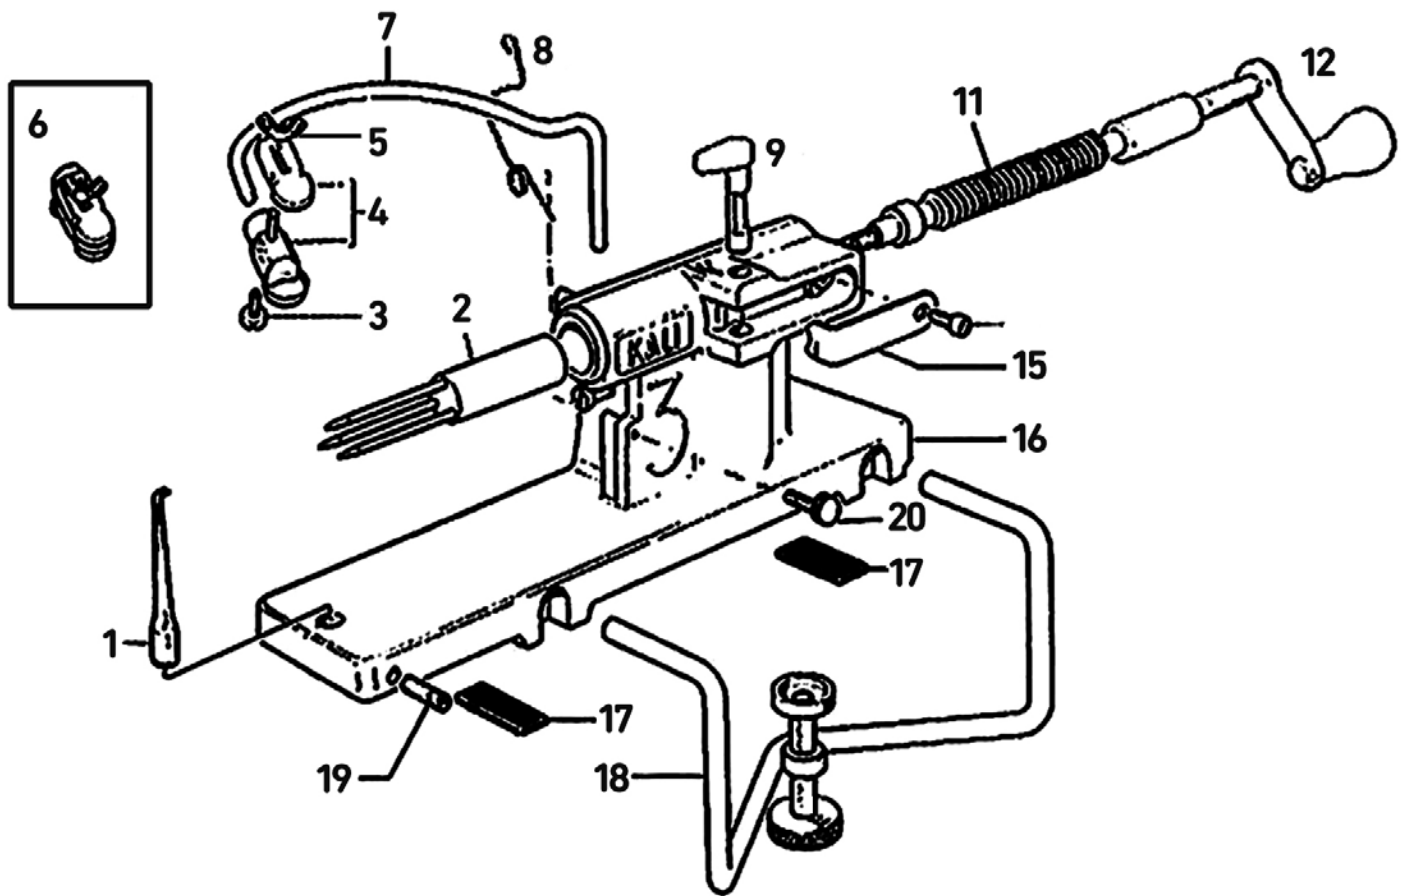

*014.030 **APPLE PEELER, CORER & SLICER**
EXPLODED VIEW / SPARE PART LIST

NUMBER	REFERENCE	DESCRIPTION	Q'TY
1	N6101	LAME TRANCHEUR	
2	N6103	BROCHE	
6	N6102	PELEUR COMPLET	
7	N6104	ARCHET	
8	N6105	RESSORT D'ARCHET	
9	N6114	CAME	
11	N6107	AXE FILETTE "KALI"	
12	N6106	MANIVELLE	
14	N6113	VIS C 6X10	
15	N6115	RESSORT PLAT	
18	N6108	ETRIER	
19	N6110	VIS DE LAME TRANCHEUR	
20	N6111	VIS DE REGLAGE	
	N6116	FOURREAU PLASTIQUE	
	N6118	VIS SANS FIN TRANCHES FINES	
	N9021	KIT DE MOTORISATION	
	N9022	EMBOUT MOTEUR "KALI"	
	N9024	MOTEUR	